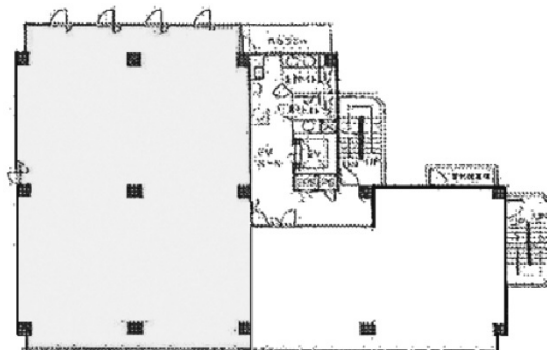

ユニベル田町ビル 6階60坪

東京都港区芝浦2-14-5

60.00坪

物件MAP

賃貸条件	
月額賃料	840,000円 (税別)
坪数	60坪
坪単価	14,000円 (税別)
共益費	賃料に含む
礼金	無し
敷金 (保証金)	10ヶ月
階数	6階 (B)
入居可能日	即日

ビル情報	
所在地	東京都港区芝浦2-14-5
最寄り駅	JR山手線 田町駅 徒歩7分 JR京浜東北線 田町駅 徒歩7分
エリア	品川・田町・お台場エリア
竣工	1989年9月
耐震	新耐震基準
階数	地上7階
用途	事務所
構造	SRC造

設備情報	
エレベーター	1基
空調	個別空調
OAフロア	OAフロア
基準階天井高	2,500mm
光ファイバー	有り
トイレ	男女別・室外
セキュリティ	有り
駐車場	有り

事務所移転の簡単検索サイト

Quick Service

クイックサービス

ユニベル田町ビル 6階60坪 東京都港区芝浦2-14-5

品川・田町・お台場エリア (ビルID: 0003938) の賃貸オフィス

貸事務所・レンタルオフィス・オフィス移転なら**QuickService**