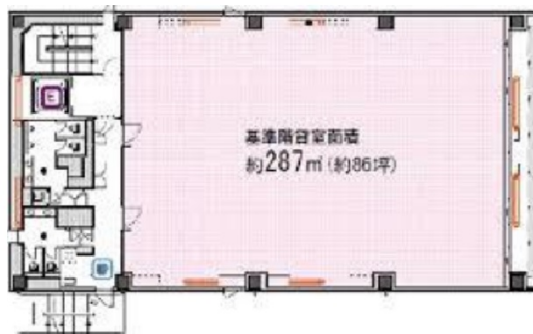

オアーゼネクスス芝浦 4階86.82坪

東京都港区芝浦2-14-4

物件MAP

賃貸条件	
月額賃料	相談
坪数	86.82坪
坪単価	相談
共益費	相談
礼金	無し
敷金(保証金)	12ヶ月
階数	4階(先行有)
入居可能日	2024年4月

ビル情報	
所在地	東京都港区芝浦2-14-4
最寄り駅	JR山手線 田町駅 徒歩9分 都営三田線 三田駅 徒歩9分 ゆりかもめ 芝浦ふ頭駅 徒歩10分
エリア	品川・田町・お台場エリア
竣工	2014年8月
耐震	新耐震基準
階数	地上6階
用途	事務所
構造	S造

設備情報	
エレベーター	1基
空調	個別空調
OAフロア	OAフロア
基準階天井高	2,700mm
光ファイバー	有り
トイレ	男女別・室外
セキュリティ	有り
駐車場	有り