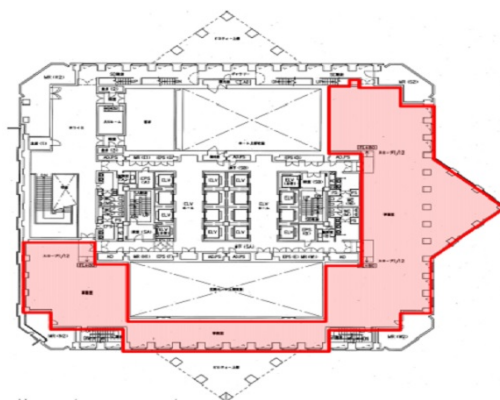

シーバンスS館 2階282.46坪

東京都港区芝浦1-2-3

物件MAP

賃貸条件	
坪数	282.46坪
階数	2階
入居可能日	
ビル情報	
所在地	東京都港区芝浦1-2-3
最寄り駅	ゆりかもめ 日の出駅 徒歩3分 JR京浜東北線 浜松町駅 徒歩7分 JR山手線 浜松町駅 徒歩7分 都営浅草線 三田駅 徒歩8分 都営浅草線 大門駅 徒歩10分
エリア	品川・田町・お台場エリア
竣工	1991年1月
耐震	新耐震基準
階数	地上24階 地下2階
用途	事務所
構造	S造
設備情報	
エレベーター	16基
空調	セントラル空調
OAフロア	OAフロア
基準階天井高	2,700mm
光ファイバー	有り
トイレ	男女別・室外
セキュリティ	有り
駐車場	有り