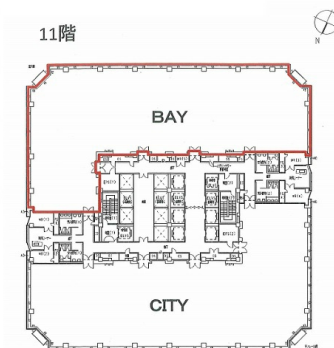

シーバンスN館 11階297.58坪

東京都港区芝浦1-2-1

物件MAP

賃貸条件	
坪数	297.58坪
階数	11階
入居可能日	
ビル情報	
所在地	東京都港区芝浦1-2-1
最寄り駅	ゆりかもめ 日の出駅 徒歩3分 JR山手線 浜松町駅 徒歩7分 都営浅草線 大門駅 徒歩10分
エリア	品川・田町・お台場エリア
竣工	1991年1月
耐震	新耐震基準
階数	地上24階 地下2階
用途	事務所
構造	S造、一部SRC造
設備情報	
エレベーター	16基
空調	個別空調
OAフロア	OAフロア
基準階天井高	2,700mm
光ファイバー	有り
トイレ	男女別・室外
セキュリティ	有り
駐車場	有り