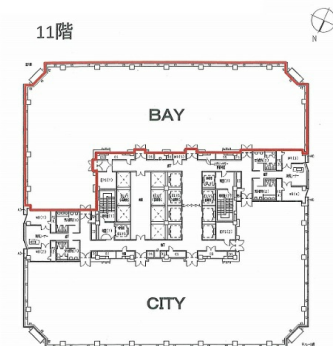

シーバンスN館 11階297.58坪

東京都港区芝浦1-2-1

物件MAP

賃貸条件	
坪数	297.58坪
階数	11階
入居可能日	
ビル情報	
所在地	東京都港区芝浦1-2-1
最寄り駅	ゆりかもめ 日の出駅 徒歩3分 JR山手線 浜松町駅 徒歩7分 都営浅草線 大門駅 徒歩10分
エリア	品川・田町・お台場エリア
竣工	1991年1月
耐震	新耐震基準
階数	地上24階 地下2階
用途	事務所
構造	S造、一部SRC造
設備情報	
エレベーター	16基
空調	個別空調
OAフロア	OAフロア
基準階天井高	2,700mm
光ファイバー	有り
トイレ	男女別・室外
セキュリティ	有り
駐車場	有り

事務所移転の簡単検索サイト

Quick Service

クイックサービス

シーバンスN館 11階297.58坪 東京都港区芝浦1-2-1

品川・田町・お台場エリア (ビルID: 0003918) の賃貸オフィス

貸事務所・レンタルオフィス・オフィス移転ならQuickService

物件詳細はこちらから

0120-55-2620