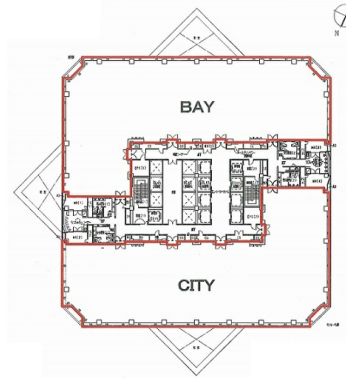

シーバンスN館 6階595.1坪

東京都港区芝浦1-2-1

物件MAP

賃貸条件	
坪数	595.1坪
階数	6階
入居可能日	
ビル情報	
所在地	東京都港区芝浦1-2-1
最寄り駅	ゆりかもめ 日の出駅 徒歩3分 JR山手線 浜松町駅 徒歩7分 都営浅草線 大門駅 徒歩10分
エリア	品川・田町・お台場エリア
竣工	1991年1月
耐震	新耐震基準
階数	地上24階 地下2階
用途	事務所
構造	S造、一部SRC造
設備情報	
エレベーター	16基
空調	個別空調
OAフロア	OAフロア
基準階天井高	2,700mm
光ファイバー	有り
トイレ	男女別・室外
セキュリティ	有り
駐車場	有り