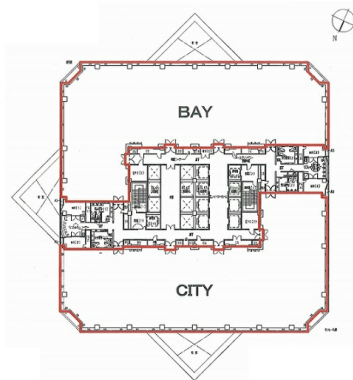

シーバンスN館 6階595.1坪

東京都港区芝浦1-2-1

物件MAP

賃貸条件	
坪数	595.1坪
階数	6階
入居可能日	
ビル情報	
所在地	東京都港区芝浦1-2-1
最寄り駅	ゆりかもめ 日の出駅 徒歩3分 JR山手線 浜松町駅 徒歩7分 都営浅草線 大門駅 徒歩10分
エリア	品川・田町・お台場エリア
竣工	1991年1月
耐震	新耐震基準
階数	地上24階 地下2階
用途	事務所
構造	S造、一部SRC造
設備情報	
エレベーター	16基
空調	個別空調
OAフロア	OAフロア
基準階天井高	2,700mm
光ファイバー	有り
トイレ	男女別・室外
セキュリティ	有り
駐車場	有り