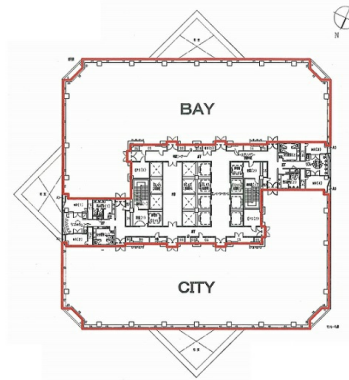

シーバンスN館 5階595.1坪

東京都港区芝浦1-2-1

物件MAP

賃貸条件	
坪数	595.1坪
階数	5階
入居可能日	
ビル情報	
所在地	東京都港区芝浦1-2-1
最寄り駅	ゆりかもめ 日の出駅 徒歩3分 JR山手線 浜松町駅 徒歩7分 都営浅草線 大門駅 徒歩10分
エリア	品川・田町・お台場エリア
竣工	1991年1月
耐震	新耐震基準
階数	地上24階 地下2階
用途	事務所
構造	S造、一部SRC造
設備情報	
エレベーター	16基
空調	個別空調
OAフロア	OAフロア
基準階天井高	2,700mm
光ファイバー	有り
トイレ	男女別・室外
セキュリティ	有り
駐車場	有り