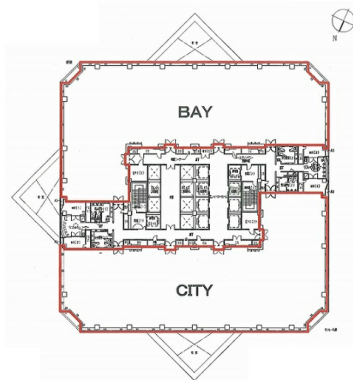

# シーバンスN館 5階595.1坪

東京都港区芝浦1-2-1

## 物件MAP

賃貸条件	
坪数	595.1坪
階数	5階
入居可能日	
ビル情報	
所在地	東京都港区芝浦1-2-1
最寄り駅	ゆりかもめ 日の出駅 徒歩3分 JR山手線 浜松町駅 徒歩7分 都営浅草線 大門駅 徒歩10分
エリア	品川・田町・お台場エリア
竣工	1991年1月
耐震	新耐震基準
階数	地上24階 地下2階
用途	事務所
構造	S造、一部SRC造
設備情報	
エレベーター	16基
空調	個別空調
OAフロア	OAフロア
基準階天井高	2,700mm
光ファイバー	有り
トイレ	男女別・室外
セキュリティ	有り
駐車場	有り