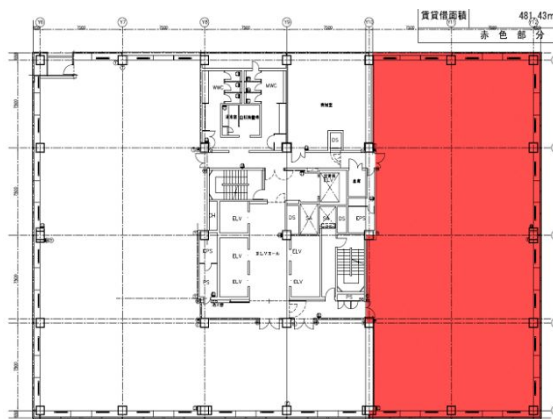

田町センタービル 6階145.63坪

東京都港区芝5-34-7

物件MAP

| 賃貸条件 | |
|--------|--|
| 坪数 | 145.63坪 |
| 階数 | 6階 |
| 入居可能日 | |
| ビル情報 | |
| 所在地 | 東京都港区芝5-34-7 |
| 最寄り駅 | 都営浅草線 三田駅 徒歩1分 JR山手線 田町駅 徒歩1分 都営三田線 三田駅 徒歩3分 |
| エリア | 品川・田町・お台場エリア |
| 竣工 | 1994年1月 |
| 耐震 | 新耐震基準 |
| 階数 | 地上15階 地下3階 |
| 用途 | 事務所 |
| 構造 | SRC造 |
| 設備情報 | |
| エレベーター | 8基 |
| 空調 | セントラル空調 |
| OAフロア | OAフロア |
| 基準階天井高 | 2,700mm |
| 光ファイバー | 有り |
| トイレ | 男女共用・室外 |
| セキュリティ | 無し |
| 駐車場 | 有り |