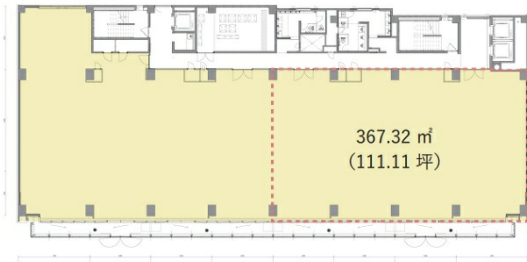

田町スクエア 3階111.11坪

東京都港区芝5-26-24

物件MAP

賃貸条件	
坪数	111.11坪
階数	3階 (B)
入居可能日	
ビル情報	
所在地	東京都港区芝5-26-24
最寄り駅	都営三田線 三田駅 徒歩4分 都営浅草線 三田駅 徒歩4分 JR山手線 田町駅 徒歩5分 JR京浜東北線 田町駅 徒歩5分
エリア	品川・田町・お台場エリア
竣工	1985年6月
耐震	新耐震基準
階数	地上6階
用途	事務所
構造	S造
設備情報	
エレベーター	3基
空調	個別空調
OAフロア	OAフロア
基準階天井高	2,650mm
光ファイバー	有り
トイレ	男女別・室外
セキュリティ	有り
駐車場	有り