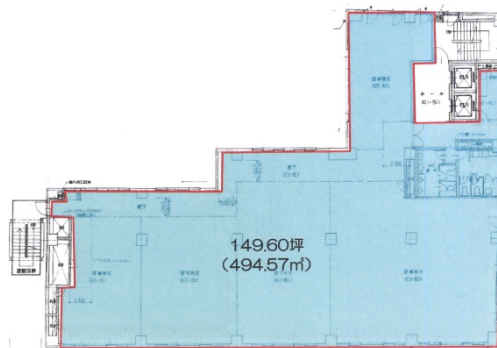

# いちご三田ビル 7階149.61坪

東京都港区芝5-13-18

## 物件MAP

賃貸条件	
坪数	149.61坪
階数	7階
入居可能日	

ビル情報	
所在地	東京都港区芝5-13-18
最寄り駅	都営三田線 三田駅 徒歩6分 JR山手線 田町駅 徒歩10分 都営浅草線 三田駅 徒歩10分
エリア	品川・田町・お台場エリア
竣工	1982年8月
耐震	新耐震基準
階数	地上9階 地下1階
用途	事務所
構造	SRC造

設備情報	
エレベーター	3基
空調	個別空調
OAフロア	OAフロア
基準階天井高	2,500mm
光ファイバー	有り
トイレ	男女別・室外
セキュリティ	有り
駐車場	有り