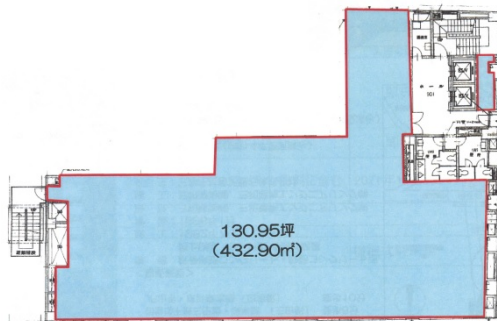

いちご三田ビル 9階130.95坪

東京都港区芝5-13-18

物件MAP

賃貸条件	
坪数	130.95坪
階数	9階
入居可能日	
ビル情報	
所在地	東京都港区芝5-13-18
最寄り駅	都営三田線 三田駅 徒歩6分 JR山手線 田町駅 徒歩8分 都営浅草線 三田駅 徒歩6分
エリア	品川・田町・お台場エリア
竣工	1982年8月
耐震	新耐震基準
階数	地上9階 地下1階
用途	事務所
構造	S造
設備情報	
エレベーター	3基
空調	個別空調
OAフロア	OAフロア
基準階天井高	2,500mm
光ファイバー	有り
トイレ	男女別・室外
セキュリティ	有り
駐車場	有り

事務所移転の簡単検索サイト

Quick Service

クイックサービス

いちご三田ビル 9階130.95坪 東京都港区芝5-13-18

品川・田町・お台場エリア (ビルID: 0003850) の賃貸オフィス

貸事務所・レンタルオフィス・オフィス移転なら**QuickService**

物件詳細はこちらから

0120-55-2620