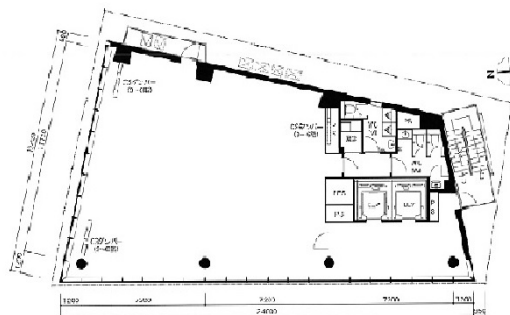

ゲーゴルプレックス・ミレニアムビル 4階58.14坪

東京都港区芝4-4-20

物件MAP

賃貸条件	
坪数	58.14坪
階数	4階
入居可能日	
ビル情報	
所在地	東京都港区芝4-4-20
最寄り駅	都営三田線 三田駅 徒歩1分 都営浅草線 三田駅 徒歩3分 JR山手線 田町駅 徒歩4分
エリア	品川・田町・お台場エリア
竣工	2008年3月
耐震	新耐震基準
階数	地上9階 地下3階
用途	事務所
構造	S造
設備情報	
エレベーター	2基
空調	個別空調
OAフロア	OAフロア
基準階天井高	2,900mm
光ファイバー	有り
トイレ	男女別・室外
セキュリティ	有り
駐車場	有り