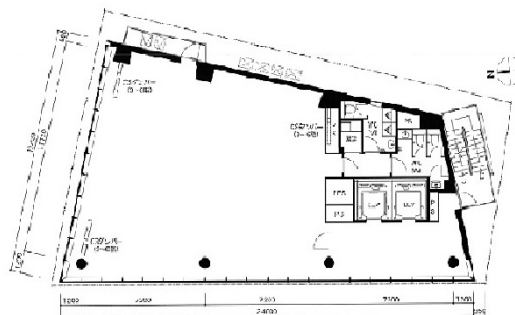

ゲーゴルプレックス・ミレニアムビル 5階58.14坪

東京都港区芝4-4-20

物件MAP

賃貸条件	
坪数	58.14坪
階数	5階
入居可能日	
ビル情報	
所在地	東京都港区芝4-4-20
最寄り駅	都営三田線 三田駅 徒歩1分 都営浅草線 三田駅 徒歩3分 JR山手線 田町駅 徒歩4分
エリア	品川・田町・お台場エリア
竣工	2008年3月
耐震	新耐震基準
階数	地上9階 地下3階
用途	事務所
構造	S造
設備情報	
エレベーター	2基
空調	個別空調
OAフロア	OAフロア
基準階天井高	2,900mm
光ファイバー	有り
トイレ	男女別・室外
セキュリティ	有り
駐車場	有り