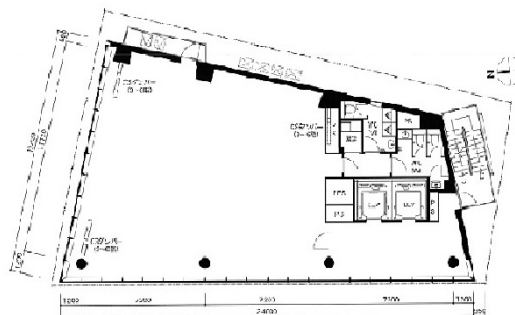

ゲーゴルプレックス・ミレニアムビル 5階58.14坪

東京都港区芝4-4-20

物件MAP

賃貸条件	
坪数	58.14坪
階数	5階
入居可能日	

ビル情報	
所在地	東京都港区芝4-4-20
最寄り駅	都営三田線 三田駅 徒歩1分 都営浅草線 三田駅 徒歩3分 JR山手線 田町駅 徒歩4分
エリア	品川・田町・お台場エリア
竣工	2008年3月
耐震	新耐震基準
階数	地上9階 地下3階
用途	事務所
構造	S造

設備情報	
エレベーター	2基
空調	個別空調
OAフロア	OAフロア
基準階天井高	2,900mm
光ファイバー	有り
トイレ	男女別・室外
セキュリティ	有り
駐車場	有り

事務所移転の簡単検索サイト

Quick Service

クイックサービス

ゲーゴルプレックス・ミレニアムビル 5階58.14坪 東京都港区芝4-4-20

品川・田町・お台場エリア (ビルID: 0003821) の賃貸オフィス

貸事務所・レンタルオフィス・オフィス移転ならQuickService