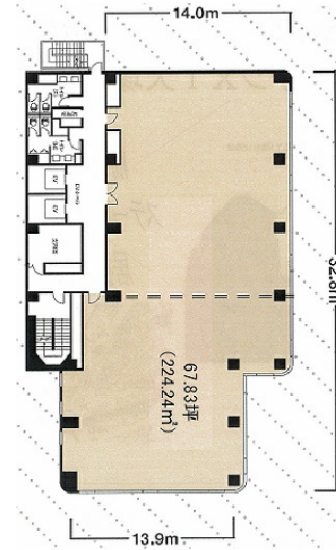

NMF芝公園ビル 6階67.83坪

東京都港区芝3-5-5

物件MAP

賃貸条件	
坪数	67.83坪
階数	6階 (601)
入居可能日	
ビル情報	
所在地	東京都港区芝3-5-5
最寄り駅	都営三田線 芝公園駅 徒歩1分 都営三田線 三田駅 徒歩6分 都営浅草線 三田駅 徒歩6分 都営大江戸線 赤羽橋駅 徒歩7分 JR京浜東北線 田町駅 徒歩11分
エリア	品川・田町・お台場エリア
竣工	1991年5月
耐震	新耐震基準
階数	地上8階 地下1階
用途	事務所
構造	SRC造
設備情報	
エレベーター	1基
空調	セントラル空調
OAフロア	OAフロア
基準階天井高	2,600mm
光ファイバー	有り
トイレ	男女別・室外
セキュリティ	有り
駐車場	有り