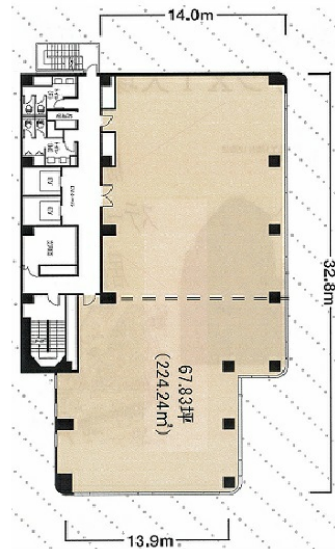

NMF芝公園ビル 6階67.83坪

東京都港区芝3-5-5

物件MAP

賃貸条件	
坪数	67.83坪
階数	6階 (601)
入居可能日	
ビル情報	
所在地	東京都港区芝3-5-5
最寄り駅	都営三田線 芝公園駅 徒歩1分 都営三田線 三田駅 徒歩6分 都営浅草線 三田駅 徒歩6分 都営大江戸線 赤羽橋駅 徒歩7分 JR京浜東北線 田町駅 徒歩11分
エリア	品川・田町・お台場エリア
竣工	1991年5月
耐震	新耐震基準
階数	地上8階 地下1階
用途	事務所
構造	SRC造
設備情報	
エレベーター	1基
空調	セントラル空調
OAフロア	OAフロア
基準階天井高	2,600mm
光ファイバー	有り
トイレ	男女別・室外
セキュリティ	有り
駐車場	有り

事務所移転の簡単検索サイト

Quick Service

クイックサービス

NMF芝公園ビル 6階67.83坪 東京都港区芝3-5-5

品川・田町・お台場エリア (ビルID: 0003784) の賃貸オフィス

貸事務所・レンタルオフィス・オフィス移転ならQuickService

物件詳細はこちらから

0120-55-2620