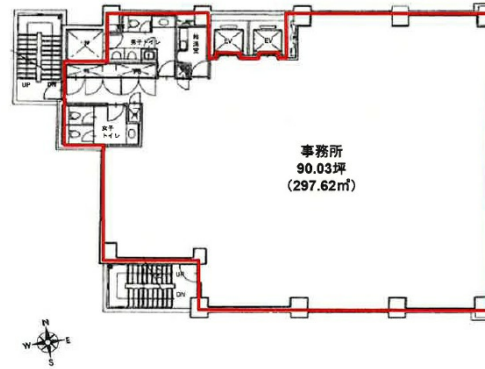

FUSE BLDG.I 4階90.03坪

東京都港区芝3-5-2

物件MAP

賃貸条件	
坪数	90.03坪
階数	4階
入居可能日	
ビル情報	
所在地	東京都港区芝3-5-2
最寄り駅	都営三田線 芝公園駅 徒歩1分 都営大江戸線 赤羽橋駅 徒歩8分 都営三田線 三田駅 徒歩8分
エリア	品川・田町・お台場エリア
竣工	2002年9月
耐震	新耐震基準
階数	地上8階
用途	事務所
構造	SRC造
設備情報	
エレベーター	2基
空調	個別空調
OAフロア	OAフロア
基準階天井高	2,600mm
光ファイバー	有り
トイレ	男女共用・室内
セキュリティ	有り
駐車場	有り