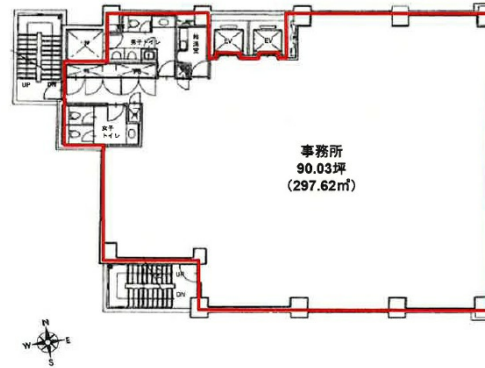

FUSE BLDG.I 4階90.03坪

東京都港区芝3-5-2

物件MAP

賃貸条件	
坪数	90.03坪
階数	4階
入居可能日	
ビル情報	
所在地	東京都港区芝3-5-2
最寄り駅	都営三田線 芝公園駅 徒歩1分 都営大江戸線 赤羽橋駅 徒歩8分 都営三田線 三田駅 徒歩8分
エリア	品川・田町・お台場エリア
竣工	2002年9月
耐震	新耐震基準
階数	地上8階
用途	事務所
構造	SRC造
設備情報	
エレベーター	2基
空調	個別空調
OAフロア	OAフロア
基準階天井高	2,600mm
光ファイバー	有り
トイレ	男女共用・室内
セキュリティ	有り
駐車場	有り

事務所移転の簡単検索サイト

Quick Service

クイックサービス

FUSE BLDG.I 4階90.03坪 東京都港区芝3-5-2

品川・田町・お台場エリア (ビルID: 0003782) の賃貸オフィス

貸事務所・レンタルオフィス・オフィス移転ならQuickService

物件詳細はこちらから

 **0120-55-2620**