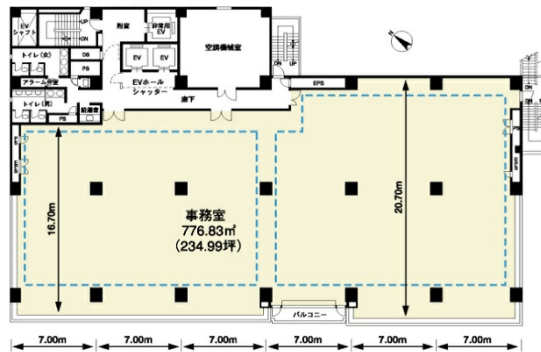

NBF芝公園ビル 3階234.99坪

東京都港区芝3-2-18

物件MAP

賃貸条件	
坪数	234.99坪
階数	3階 (301)
入居可能日	
ビル情報	
所在地	東京都港区芝3-2-18
最寄り駅	都営大江戸線 赤羽橋駅 徒歩3分 都営三田線 芝公園駅 徒歩5分 都営浅草線 三田駅 徒歩10分 都営三田線 三田駅 徒歩10分
エリア	品川・田町・お台場エリア
竣工	1990年8月
耐震	新耐震基準
階数	地上12階 地下2階
用途	事務所
構造	SRC造
設備情報	
エレベーター	2基
空調	個別空調
OAフロア	OAフロア
基準階天井高	2,600mm
光ファイバー	有り
トイレ	男女別・室外
セキュリティ	有り
駐車場	有り