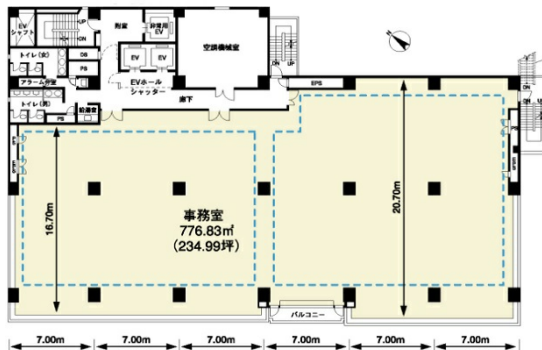

# NBF芝公園ビル 2階234.99坪

東京都港区芝3-2-18

## 物件MAP

賃貸条件	
坪数	234.99坪
階数	2階 (201)
入居可能日	
ビル情報	
所在地	東京都港区芝3-2-18
最寄り駅	都営大江戸線 赤羽橋駅 徒歩3分 都営三田線 芝公園駅 徒歩5分 都営浅草線 三田駅 徒歩10分 都営三田線 三田駅 徒歩10分
エリア	品川・田町・お台場エリア
竣工	1990年8月
耐震	新耐震基準
階数	地上12階 地下2階
用途	事務所
構造	SRC造
設備情報	
エレベーター	2基
空調	個別空調
OAフロア	OAフロア
基準階天井高	2,600mm
光ファイバー	有り
トイレ	男女別・室外
セキュリティ	有り
駐車場	有り