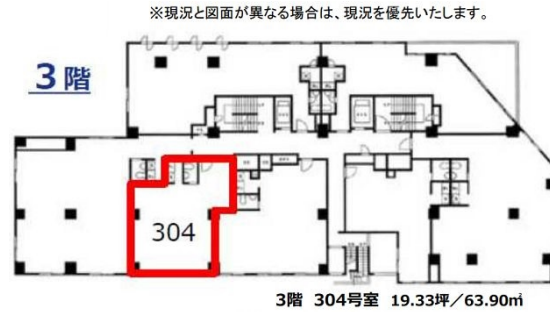

クリエート三田ビル 3階19.33坪

東京都港区芝3-17-15

物件MAP

賃貸条件	
坪数	19.33坪
階数	3階
入居可能日	
ビル情報	
所在地	東京都港区芝3-17-15
最寄り駅	都営大江戸線 赤羽橋駅 徒歩3分 都営三田線 三田駅 徒歩8分
エリア	品川・田町・お台場エリア
竣工	1982年6月
耐震	旧耐震基準
階数	地上14階 地下1階
用途	事務所
構造	SRC造
設備情報	
エレベーター	2基
空調	個別空調
OAフロア	OAフロア
基準階天井高	2,400mm
光ファイバー	有り
トイレ	男女別・室外
セキュリティ	無し
駐車場	有り