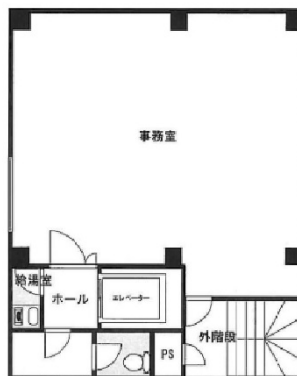

# 第2Mビル 4階22.17坪

東京都港区芝3-17-12

## 物件MAP

賃貸条件	
坪数	22.17坪
階数	4階
入居可能日	
ビル情報	
所在地	東京都港区芝3-17-12
最寄り駅	都営大江戸線 赤羽橋駅 徒歩5分 都営三田線 芝公園駅 徒歩6分 都営浅草線 三田駅 徒歩7分
エリア	品川・田町・お台場エリア
竣工	1981年11月
耐震	旧耐震基準
階数	地上9階
用途	事務所
構造	S造
設備情報	
エレベーター	1基
空調	個別空調
OAフロア	その他
基準階天井高	
光ファイバー	無し
トイレ	男女共用・室内
セキュリティ	無し
駐車場	無し