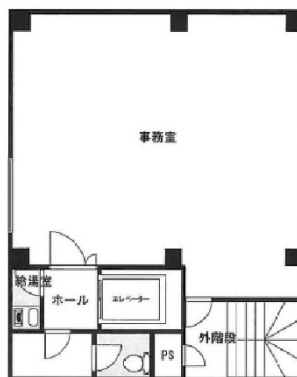

第2Mビル 6階22.17坪

東京都港区芝3-17-12

物件MAP

賃貸条件	
坪数	22.17坪
階数	6階
入居可能日	
ビル情報	
所在地	東京都港区芝3-17-12
最寄り駅	都営大江戸線 赤羽橋駅 徒歩5分 都営三田線 芝公園駅 徒歩6分 都営浅草線 三田駅 徒歩7分
エリア	品川・田町・お台場エリア
竣工	1981年11月
耐震	旧耐震基準
階数	地上9階
用途	事務所
構造	S造
設備情報	
エレベーター	1基
空調	個別空調
OAフロア	その他
基準階天井高	
光ファイバー	無し
トイレ	男女共用・室内
セキュリティ	無し
駐車場	無し

事務所移転の簡単検索サイト

Quick Service

クイックサービス

第2Mビル 6階22.17坪 東京都港区芝3-17-12

品川・田町・お台場エリア (ビルID: 0003745) の賃貸オフィス

貸事務所・レンタルオフィス・オフィス移転ならQuickService

物件詳細はこちらから

 0120-55-2620