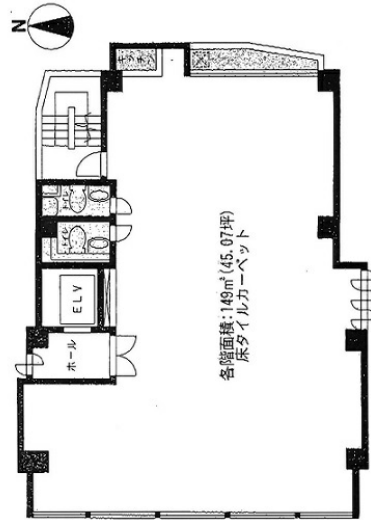

YODAビル 2階45.07坪

東京都港区芝3-15-13

物件MAP

賃貸条件	
月額賃料	相談
坪数	45.07坪
坪単価	相談
共益費	相談
礼金	無し
敷金 (保証金)	6ヶ月
階数	2階
入居可能日	即日

ビル情報	
所在地	東京都港区芝3-15-13
最寄り駅	都営大江戸線 赤羽橋駅 徒歩2分 都営三田線 芝公園駅 徒歩5分 都営三田線 三田駅 徒歩9分
エリア	品川・田町・お台場エリア
竣工	1988年1月
耐震	新耐震基準
階数	地上11階 地下2階
用途	事務所
構造	SRC造

設備情報	
エレベーター	1基
空調	個別空調
OAフロア	タイルカーペット
基準階天井高	
光ファイバー	有り
トイレ	男女別・室内
セキュリティ	無し
駐車場	無し