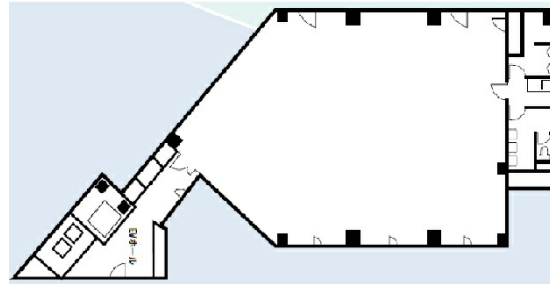

いちご芝公園ビル 6階66.52坪

東京都港区芝3-12-1

物件MAP

賃貸条件	
月額賃料	相談
坪数	66.52坪
坪単価	相談
共益費	相談
礼金	無し
敷金（保証金）	相談
階数	6階
入居可能日	即日

ビル情報	
所在地	東京都港区芝3-12-1
最寄り駅	都営大江戸線 赤羽橋駅 徒歩3分 都営三田線 芝公園駅 徒歩6分
エリア	品川・田町・お台場エリア
竣工	1993年1月
耐震	新耐震基準
階数	地上8階
用途	事務所
構造	SRC造

設備情報	
エレベーター	1基
空調	個別空調
OAフロア	OAフロア
基準階天井高	2,500mm
光ファイバー	有り
トイレ	男女別・室外
セキュリティ	有り
駐車場	無し