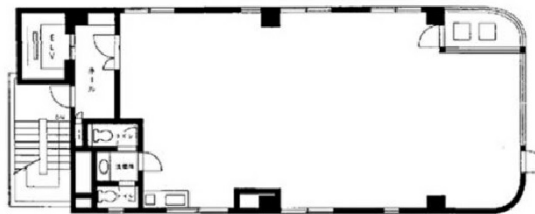

# ITOビル 4階27.52坪

東京都港区芝2-5-19

## 物件MAP

| 賃貸条件   |  |
|--------|--|
| 坪数     | 27.52坪   |
| 階数     | 4階   |
| 入居可能日  |  |
| ビル情報   |  |
| 所在地    | 東京都港区芝2-5-19   |
| 最寄り駅   | 都営三田線 芝公園駅 徒歩3分<br>都営大江戸線 赤羽橋駅 徒歩7分<br>JR山手線 浜松町駅 徒歩8分 |
| エリア    | 品川・田町・お台場エリア   |
| 竣工     | 1989年7月  |
| 耐震     | 新耐震基準  |
| 階数     | 地上5階   |
| 用途     | 事務所  |
| 構造     | S造   |
| 設備情報   |  |
| エレベーター | 1基   |
| 空調     | 個別空調   |
| OAフロア  | その他  |
| 基準階天井高 | 2,400mm  |
| 光ファイバー | 有り   |
| トイレ    | 男女別・室外   |
| セキュリティ | 有り   |
| 駐車場    | 有り   |