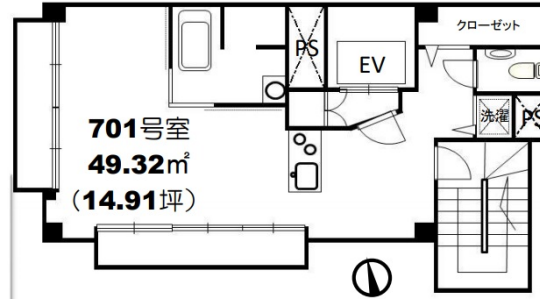

ASITIS芝 7階14.91坪

東京都港区芝2-12-13

物件MAP

| 賃貸条件 | |
|-------|----------|
| 坪数 | 14.91坪 |
| 階数 | 7階 (701) |
| 入居可能日 | |

| ビル情報 | |
|------|--------------------------------------------------------------------------|
| 所在地 | 東京都港区芝2-12-13 |
| 最寄り駅 | 都営三田線 芝公園駅 徒歩5分 都営浅草線 三田駅 徒歩8分 JR山手線 浜松町駅 徒歩11分 JR山手線 田町駅 徒歩14分 |
| エリア | 品川・田町・お台場エリア |
| 竣工 | 1991年12月 |
| 耐震 | 新耐震基準 |
| 階数 | 地上7階 |
| 用途 | 事務所 |
| 構造 | S造 |

| 設備情報 | |
|--------|---------|
| エレベーター | 1基 |
| 空調 | 個別空調 |
| OAフロア | その他 |
| 基準階天井高 | |
| 光ファイバー | 有り |
| トイレ | 男女共用・室内 |
| セキュリティ | 有り |
| 駐車場 | 無し |

事務所移転の簡単検索サイト

Quick Service

クイックサービス

ASITIS芝 7階14.91坪 東京都港区芝2-12-13