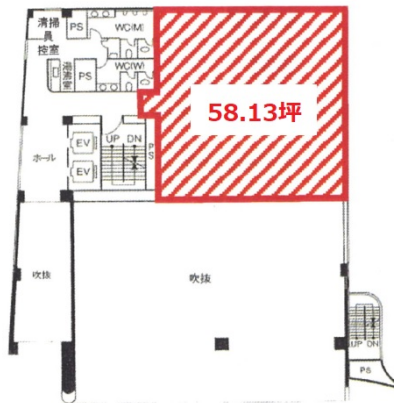

# JREコスモ金杉橋ビル 2階58.13坪

東京都港区芝1-10-11

## 物件MAP

賃貸条件	
坪数	58.13坪
階数	2階
入居可能日	
ビル情報	
所在地	東京都港区芝1-10-11
最寄り駅	JR山手線 浜松町駅 徒歩7分 JR京浜東北線 浜松町駅 徒歩7分 JR山手線 田町駅 徒歩9分 都営浅草線 大門駅 徒歩9分 都営三田線 三田駅 徒歩9分
エリア	品川・田町・お台場エリア
竣工	1992年3月
耐震	新耐震基準
階数	地上9階 地下1階
用途	事務所
構造	SRC造、一部RC造
設備情報	
エレベーター	2基
空調	個別空調
OAフロア	
基準階天井高	2,500mm
光ファイバー	有り
トイレ	男女別・室外
セキュリティ	有り
駐車場	有り