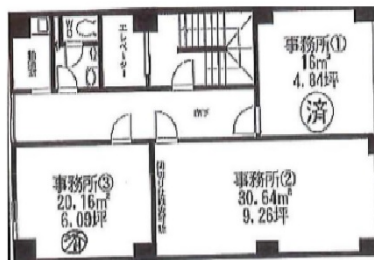

# 第一国際ビル 2階9.26坪

東京都港区三田5-5-5

## 物件MAP

賃貸条件	
坪数	9.26坪
階数	2階 (2)
入居可能日	

ビル情報	
所在地	東京都港区三田5-5-5
最寄り駅	JR山手線 田町駅 徒歩10分 JR京浜東北線 田町駅 徒歩10分
エリア	品川・田町・お台場エリア
竣工	1974年1月
耐震	旧耐震基準
階数	地上7階 地上1階
用途	事務所
構造	調査中

設備情報	
エレベーター	1基
空調	個別空調
OAフロア	その他
基準階天井高	
光ファイバー	有り
トイレ	男女共用・室外
セキュリティ	無し
駐車場	無し