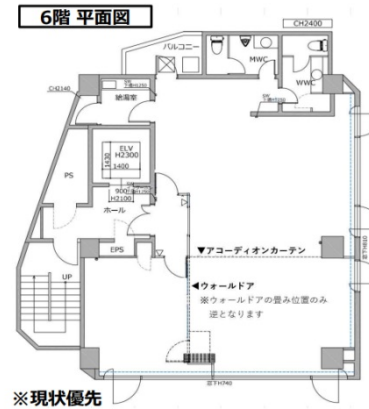

# TAMA WOODY GATE MITA 6階37.22坪

東京都港区三田3-3-8

## 物件MAP

賃貸条件	
月額賃料	539,690円 (税別)
坪数	37.22坪
坪単価	14,500円 (税別)
共益費	130,270円
礼金	無し
敷金 (保証金)	6ヶ月
階数	6階 (申込有)
入居可能日	相談

ビル情報	
所在地	東京都港区三田3-3-8
最寄り駅	都営浅草線 三田駅 徒歩5分 JR山手線 田町駅 徒歩7分 JR京浜東北線 田町駅 徒歩7分
エリア	品川・田町・お台場エリア
竣工	1992年10月
耐震	新耐震基準
階数	地上9階 地下1階
用途	事務所
構造	SRC造

設備情報	
エレベーター	1基
空調	個別空調
OAフロア	OAフロア
基準階天井高	2,400mm
光ファイバー	有り
トイレ	男女別・室外
セキュリティ	有り
駐車場	有り