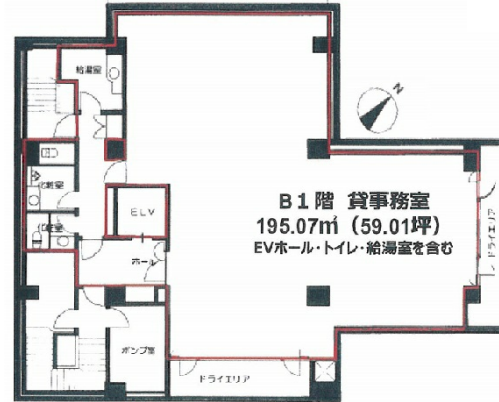

TAMA WOODY GATE MITA 地下1階59.01坪

東京都港区三田3-3-8

物件MAP

賃貸条件	
坪数	59.01坪
階数	B1階
入居可能日	
ビル情報	
所在地	東京都港区三田3-3-8
最寄り駅	都営浅草線 三田駅 徒歩5分 JR山手線 田町駅 徒歩7分 JR京浜東北線 田町駅 徒歩7分
エリア	品川・田町・お台場エリア
竣工	1992年10月
耐震	新耐震基準
階数	地上9階 地下1階
用途	事務所
構造	SRC造
設備情報	
エレベーター	1基
空調	個別空調
OAフロア	OAフロア
基準階天井高	2,400mm
光ファイバー	有り
トイレ	男女別・室外
セキュリティ	有り
駐車場	有り