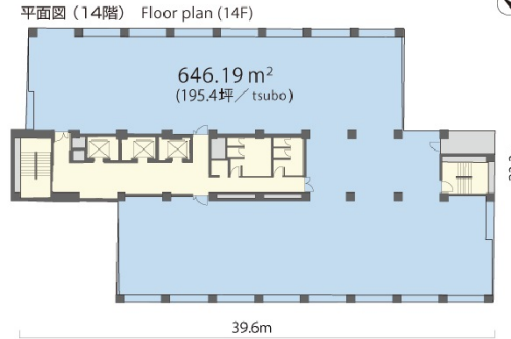

## 物件MAP

賃貸条件	
月額賃料	相談
坪数	6.9坪
坪単価	相談
共益費	相談
礼金	無し
敷金 (保証金)	相談
階数	1階
入居可能日	即日

ビル情報	
所在地	東京都港区三田3-14-10
最寄り駅	都営浅草線 三田駅 徒歩4分 JR山手線 田町駅 徒歩6分 JR京浜東北線 田町駅 徒歩6分
エリア	品川・田町・お台場エリア
竣工	1982年7月
耐震	耐震補強済
階数	地上12階
用途	倉庫・工場
構造	SRC造

設備情報	
エレベーター	3基
空調	個別空調
OAフロア	OAフロア
基準階天井高	2,450mm
光ファイバー	無し
トイレ	男女別・室外
セキュリティ	有り
駐車場	有り