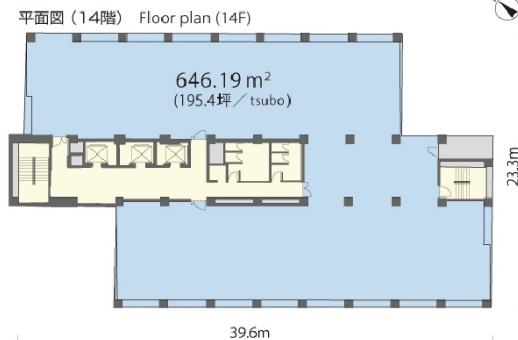

三田3丁目MTビル 1階6.9坪

東京都港区三田3-14-10

物件MAP

賃貸条件	
月額賃料	相談
坪数	6.9坪
坪単価	相談
共益費	相談
礼金	無し
敷金 (保証金)	相談
階数	1階
入居可能日	即日

ビル情報	
所在地	東京都港区三田3-14-10
最寄り駅	都営浅草線 三田駅 徒歩4分 JR山手線 田町駅 徒歩6分 JR京浜東北線 田町駅 徒歩6分
エリア	品川・田町・お台場エリア
竣工	1982年7月
耐震	耐震補強済
階数	地上12階
用途	倉庫・工場
構造	SRC造

設備情報	
エレベーター	3基
空調	個別空調
OAフロア	OAフロア
基準階天井高	2,450mm
光ファイバー	無し
トイレ	男女別・室外
セキュリティ	有り
駐車場	有り

事務所移転の簡単検索サイト

三田3丁目MTビル 1階6.9坪 東京都港区三田3-14-10

品川・田町・お台場エリア (ビルID: 0003554) の賃貸オフィス

クイックサービス

貸事務所・レンタルオフィス・オフィス移転ならQuickService