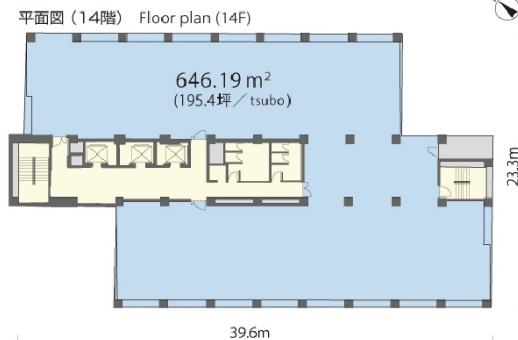

三田3丁目MTビル 2階41.9坪

東京都港区三田3-14-10

物件MAP

| 賃貸条件 | |
|--------|--|
| 坪数 | 41.9坪 |
| 階数 | 2階 |
| 入居可能日 | |
| ビル情報 | |
| 所在地 | 東京都港区三田3-14-10 |
| 最寄り駅 | 都営浅草線 三田駅 徒歩4分 JR山手線 田町駅 徒歩6分 JR京浜東北線 田町駅 徒歩6分 |
| エリア | 品川・田町・お台場エリア |
| 竣工 | 1982年7月 |
| 耐震 | 耐震補強済 |
| 階数 | 地上12階 |
| 用途 | 事務所 |
| 構造 | SRC造 |
| 設備情報 | |
| エレベーター | 3基 |
| 空調 | 個別空調 |
| OAフロア | OAフロア |
| 基準階天井高 | 2,450mm |
| 光ファイバー | 無し |
| トイレ | 男女別・室外 |
| セキュリティ | 有り |
| 駐車場 | 有り |