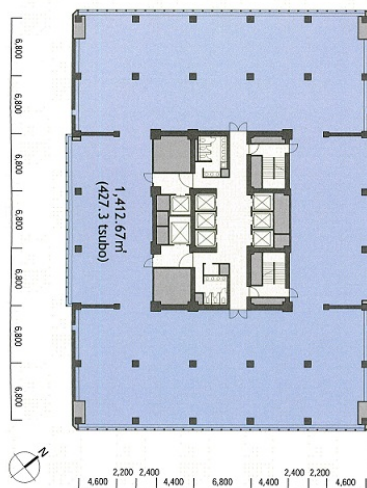

## 物件MAP

賃貸条件	
坪数	213.2坪
階数	2階（先行有）
入居可能日	

ビル情報	
所在地	東京都港区三田3-13-12
最寄り駅	都営三田線 三田駅 徒歩5分 都営浅草線 三田駅 徒歩5分 都営浅草線 泉岳寺駅 徒歩7分 京急本線 泉岳寺駅 徒歩7分 JR山手線 田町駅 徒歩8分
エリア	品川・田町・お台場エリア
竣工	1974年9月
耐震	耐震補強済
階数	地上11階 地下1階
用途	事務所
構造	S造

設備情報	
エレベーター	8基
空調	個別空調
OAフロア	OAフロア
基準階天井高	2,580mm
光ファイバー	有り
トイレ	男女別・室外
セキュリティ	有り
駐車場	有り

事務所移転の簡単検索サイト

三田MTビル 2階213.2坪 東京都港区三田3-13-12

品川・田町・お台場エリア（ビルID：0003549）の賃貸オフィス

クイックサービス

貸事務所・レンタルオフィス・オフィス移転ならQuickService