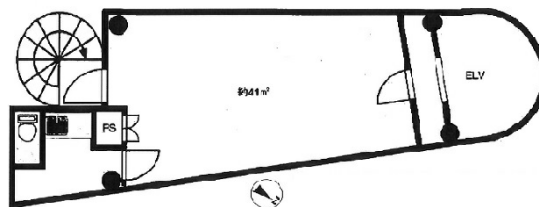

エトワール三田 3階12.6坪

東京都港区三田3-1-1

物件MAP

賃貸条件	
月額賃料	158,000円 (税別)
坪数	12.6坪
坪単価	12,540円 (税別)
共益費	30,000円
礼金	1ヶ月
敷金 (保証金)	6ヶ月
階数	3階
入居可能日	相談

ビル情報	
所在地	東京都港区三田3-1-1
最寄り駅	JR山手線 田町駅 徒歩5分 都営浅草線 三田駅 徒歩7分 都営大江戸線 赤羽橋駅 徒歩12分
エリア	品川・田町・お台場エリア
竣工	1987年11月
耐震	新耐震基準
階数	地上7階
用途	事務所
構造	S造

設備情報	
エレベーター	1基
空調	個別空調
OAフロア	OAフロア
基準階天井高	
光ファイバー	無し
トイレ	男女共用・室外
セキュリティ	無し
駐車場	無し