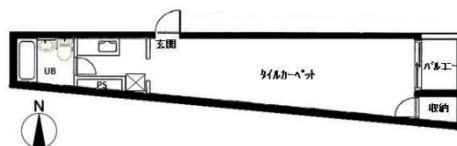

三田慶應ビジデンス 5階8.84坪

東京都港区三田2-14-4

物件MAP

賃貸条件	
坪数	8.84坪
階数	5階 (501申込有)
入居可能日	
ビル情報	
所在地	東京都港区三田2-14-4
最寄り駅	都営浅草線 三田駅 徒歩5分 都営三田線 三田駅 徒歩5分 JR山手線 田町駅 徒歩6分 JR京浜東北線 田町駅 徒歩6分
エリア	品川・田町・お台場エリア
竣工	1978年1月
耐震	旧耐震基準
階数	地上12階
用途	事務所
構造	SRC造
設備情報	
エレベーター	1基
空調	個別空調
OAフロア	その他
基準階天井高	
光ファイバー	無し
トイレ	男女共用・室内
セキュリティ	有り
駐車場	無し