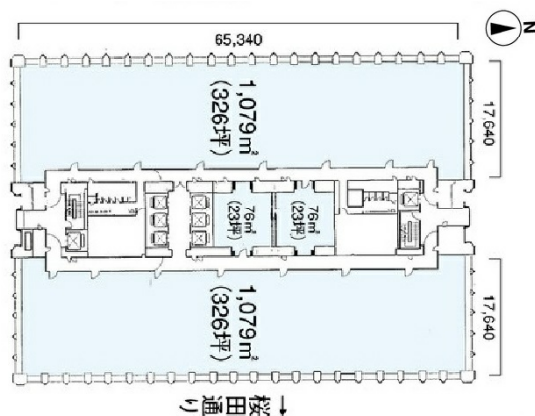

三田国際ビル 1階201.76坪

東京都港区三田1-4-28

物件MAP

賃貸条件	
月額賃料	相談
坪数	201.76坪
坪単価	相談
共益費	相談
礼金	無し
敷金 (保証金)	相談
階数	1階
入居可能日	即日

ビル情報	
所在地	東京都港区三田1-4-28
最寄り駅	都営大江戸線 赤羽橋駅 徒歩4分 都営三田線 芝公園駅 徒歩7分 東京メトロ南北線 麻布十番駅 徒歩9分 都営大江戸線 麻布十番駅 徒歩9分
エリア	品川・田町・お台場エリア
竣工	1975年6月
耐震	新耐震基準
階数	地上26階 地下3階
用途	事務所
構造	S造、一部SRC造

設備情報	
エレベーター	20基
空調	セントラル空調
OAフロア	OAフロア
基準階天井高	2,450mm
光ファイバー	有り
トイレ	男女別・室外
セキュリティ	有り
駐車場	有り