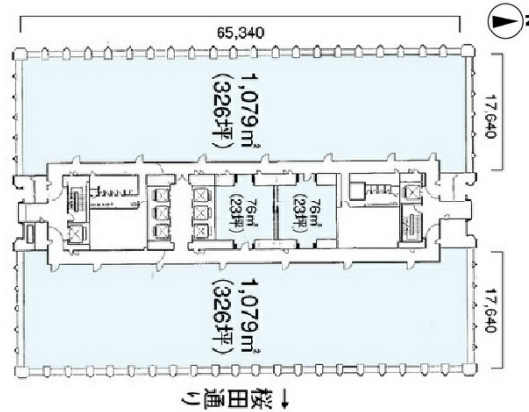

三田国際ビル 1階201.76坪

東京都港区三田1-4-28

物件MAP

賃貸条件	
月額賃料	相談
坪数	201.76坪
坪単価	相談
共益費	相談
礼金	無し
敷金 (保証金)	相談
階数	1階
入居可能日	即日

ビル情報	
所在地	東京都港区三田1-4-28
最寄り駅	都営大江戸線 赤羽橋駅 徒歩4分 都営三田線 芝公園駅 徒歩7分 東京メトロ南北線 麻布十番駅 徒歩9分 都営大江戸線 麻布十番駅 徒歩9分
エリア	品川・田町・お台場エリア
竣工	1975年6月
耐震	新耐震基準
階数	地上26階 地下3階
用途	事務所
構造	S造、一部SRC造

設備情報	
エレベーター	20基
空調	セントラル空調
OAフロア	OAフロア
基準階天井高	2,450mm
光ファイバー	有り
トイレ	男女別・室外
セキュリティ	有り
駐車場	有り

事務所移転の簡単検索サイト

三田国際ビル 1階201.76坪 東京都港区三田1-4-28

品川・田町・お台場エリア (ビルID: 0003517) の賃貸オフィス

貸事務所・レンタルオフィス・オフィス移転ならQuickService