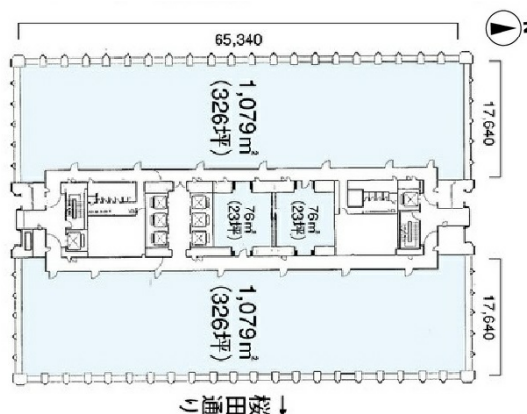

三田国際ビル 4階326.38坪

東京都港区三田1-4-28

物件MAP

賃貸条件	
坪数	326.38坪
階数	4階
入居可能日	
ビル情報	
所在地	東京都港区三田1-4-28
最寄り駅	都営大江戸線 赤羽橋駅 徒歩4分 都営三田線 芝公園駅 徒歩7分 東京メトロ南北線 麻布十番駅 徒歩9分 都営大江戸線 麻布十番駅 徒歩9分
エリア	品川・田町・お台場エリア
竣工	1975年6月
耐震	新耐震基準
階数	地上26階 地下3階
用途	事務所
構造	S造、一部SRC造
設備情報	
エレベーター	20基
空調	セントラル空調
OAフロア	OAフロア
基準階天井高	2,450mm
光ファイバー	有り
トイレ	男女別・室外
セキュリティ	有り
駐車場	有り