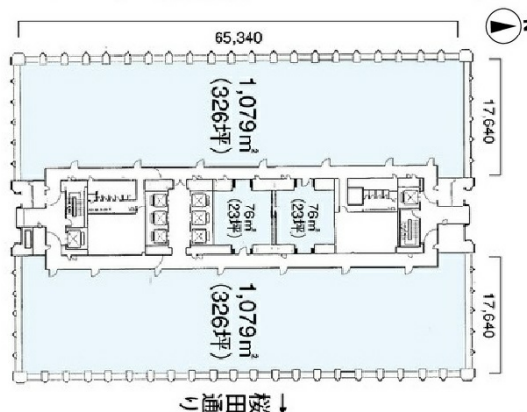

三田国際ビル 16階96.95坪

東京都港区三田1-4-28

物件MAP

| 賃貸条件 | |
|--------|---|
| 坪数 | 96.95坪 |
| 階数 | 16階 |
| 入居可能日 | |
| ビル情報 | |
| 所在地 | 東京都港区三田1-4-28 |
| 最寄り駅 | 都営大江戸線 赤羽橋駅 徒歩4分 都営三田線 芝公園駅 徒歩7分 東京メトロ南北線 麻布十番駅 徒歩9分 都営大江戸線 麻布十番駅 徒歩9分 |
| エリア | 品川・田町・お台場エリア |
| 竣工 | 1975年6月 |
| 耐震 | 新耐震基準 |
| 階数 | 地上26階 地下3階 |
| 用途 | 事務所 |
| 構造 | S造、一部SRC造 |
| 設備情報 | |
| エレベーター | 20基 |
| 空調 | セントラル空調 |
| OAフロア | OAフロア |
| 基準階天井高 | 2,450mm |
| 光ファイバー | 有り |
| トイレ | 男女別・室外 |
| セキュリティ | 有り |
| 駐車場 | 有り |