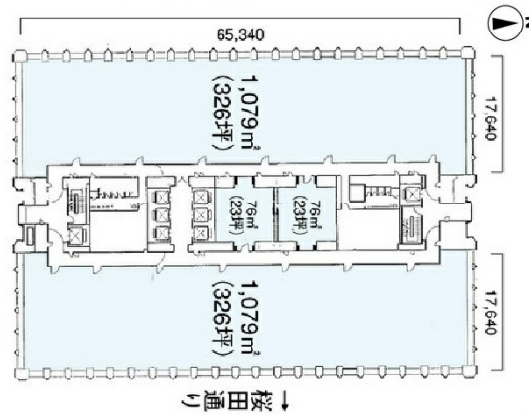

三田国際ビル 10階29.44坪

東京都港区三田1-4-28

物件MAP

賃貸条件	
坪数	29.44坪
階数	10階
入居可能日	

ビル情報	
所在地	東京都港区三田1-4-28
最寄り駅	都営大江戸線 赤羽橋駅 徒歩4分 都営三田線 芝公園駅 徒歩7分 東京メトロ南北線 麻布十番駅 徒歩9分 都営大江戸線 麻布十番駅 徒歩9分
エリア	品川・田町・お台場エリア
竣工	1975年6月
耐震	新耐震基準
階数	地上26階 地下3階
用途	事務所
構造	S造、一部SRC造

設備情報	
エレベーター	20基
空調	セントラル空調
OAフロア	OAフロア
基準階天井高	2,450mm
光ファイバー	有り
トイレ	男女別・室外
セキュリティ	有り
駐車場	有り

事務所移転の簡単検索サイト

三田国際ビル 10階29.44坪 東京都港区三田1-4-28

品川・田町・お台場エリア (ビルID: 0003517) の賃貸オフィス

貸事務所・レンタルオフィス・オフィス移転ならQuickService