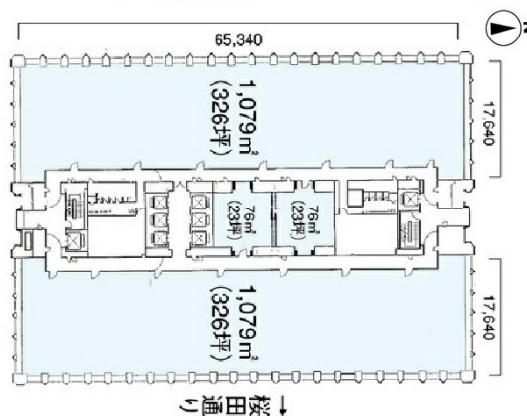

# 三田国際ビル 2階41.32坪

東京都港区三田1-4-28

## 物件MAP

賃貸条件	
月額賃料	相談
坪数	41.32坪
坪単価	相談
共益費	相談
礼金	無し
敷金 (保証金)	相談
階数	2階
入居可能日	即日

ビル情報	
所在地	東京都港区三田1-4-28
最寄り駅	都営大江戸線 赤羽橋駅 徒歩4分 都営三田線 芝公園駅 徒歩7分 東京メトロ南北線 麻布十番駅 徒歩9分 都営大江戸線 麻布十番駅 徒歩9分
エリア	品川・田町・お台場エリア
竣工	1975年6月
耐震	新耐震基準
階数	地上26階 地下3階
用途	事務所
構造	S造、一部SRC造