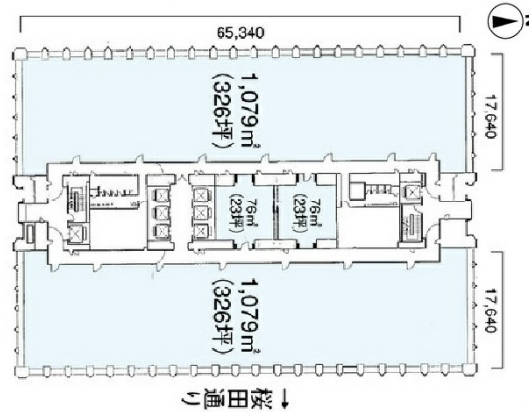

三田国際ビル 2階41.32坪

東京都港区三田1-4-28

物件MAP

賃貸条件	
月額賃料	相談
坪数	41.32坪
坪単価	相談
共益費	相談
礼金	無し
敷金 (保証金)	相談
階数	2階
入居可能日	即日

ビル情報	
所在地	東京都港区三田1-4-28
最寄り駅	都営大江戸線 赤羽橋駅 徒歩4分 都営三田線 芝公園駅 徒歩7分 東京メトロ南北線 麻布十番駅 徒歩9分 都営大江戸線 麻布十番駅 徒歩9分
エリア	品川・田町・お台場エリア
竣工	1975年6月
耐震	新耐震基準
階数	地上26階 地下3階
用途	事務所
構造	S造、一部SRC造

設備情報	
エレベーター	20基
空調	セントラル空調
OAフロア	OAフロア
基準階天井高	2,450mm
光ファイバー	有り
トイレ	男女別・室外
セキュリティ	有り
駐車場	有り

事務所移転の簡単検索サイト

Quick Service

クイックサービス

三田国際ビル 2階41.32坪 東京都港区三田1-4-28

品川・田町・お台場エリア (ビルID: 0003517) の賃貸オフィス

貸事務所・レンタルオフィス・オフィス移転ならQuickService