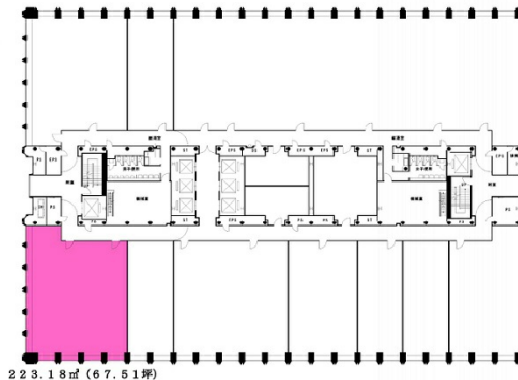

三田国際ビル 24階29.44坪

東京都港区三田1-4-28

物件MAP

賃貸条件	
坪数	29.44坪
階数	24階
入居可能日	
ビル情報	
所在地	東京都港区三田1-4-28
最寄り駅	都営大江戸線 赤羽橋駅 徒歩4分 都営三田線 芝公園駅 徒歩7分 東京メトロ南北線 麻布十番駅 徒歩9分 都営大江戸線 麻布十番駅 徒歩9分
エリア	品川・田町・お台場エリア
竣工	1975年6月
耐震	新耐震基準
階数	地上26階 地下3階
用途	事務所
構造	S造、一部SRC造
設備情報	
エレベーター	20基
空調	セントラル空調
OAフロア	OAフロア
基準階天井高	2,450mm
光ファイバー	有り
トイレ	男女別・室外
セキュリティ	有り
駐車場	有り