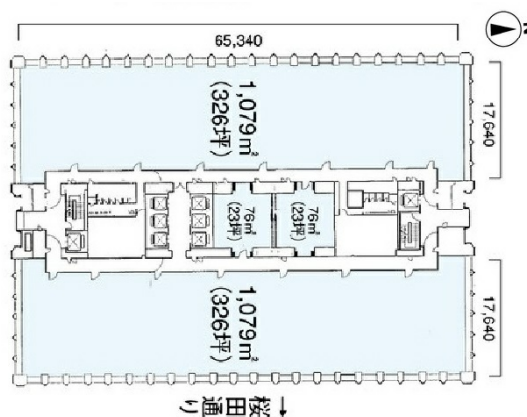

# 三田国際ビル 22階117.76坪

東京都港区三田1-4-28

## 物件MAP

賃貸条件	
坪数	117.76坪
階数	22階
入居可能日	
ビル情報	
所在地	東京都港区三田1-4-28
最寄り駅	都営大江戸線 赤羽橋駅 徒歩4分 都営三田線 芝公園駅 徒歩7分 東京メトロ南北線 麻布十番駅 徒歩9分 都営大江戸線 麻布十番駅 徒歩9分
エリア	品川・田町・お台場エリア
竣工	1975年6月
耐震	新耐震基準
階数	地上26階 地下3階
用途	事務所
構造	S造、一部SRC造
設備情報	
エレベーター	20基
空調	セントラル空調
OAフロア	OAフロア
基準階天井高	2,450mm
光ファイバー	有り
トイレ	男女別・室外
セキュリティ	有り
駐車場	有り