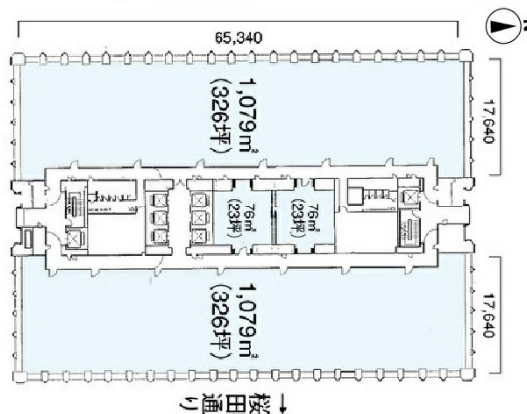

三田国際ビル 22階117.76坪

東京都港区三田1-4-28

物件MAP

賃貸条件	
坪数	117.76坪
階数	22階
入居可能日	
ビル情報	
所在地	東京都港区三田1-4-28
最寄り駅	都営大江戸線 赤羽橋駅 徒歩4分 都営三田線 芝公園駅 徒歩7分 東京メトロ南北線 麻布十番駅 徒歩9分 都営大江戸線 麻布十番駅 徒歩9分
エリア	品川・田町・お台場エリア
竣工	1975年6月
耐震	新耐震基準
階数	地上26階 地下3階
用途	事務所
構造	S造、一部SRC造
設備情報	
エレベーター	20基
空調	セントラル空調
OAフロア	OAフロア
基準階天井高	2,450mm
光ファイバー	有り
トイレ	男女別・室外
セキュリティ	有り
駐車場	有り