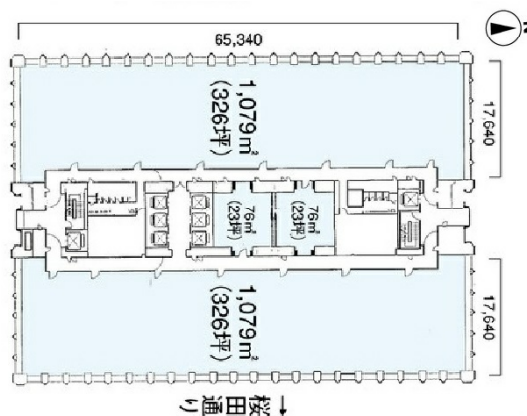

# 三田国際ビル 17階132.48坪

東京都港区三田1-4-28

## 物件MAP

賃貸条件	
坪数	132.48坪
階数	17階
入居可能日	
ビル情報	
所在地	東京都港区三田1-4-28
最寄り駅	都営大江戸線 赤羽橋駅 徒歩4分 都営三田線 芝公園駅 徒歩7分 東京メトロ南北線 麻布十番駅 徒歩9分 都営大江戸線 麻布十番駅 徒歩9分
エリア	品川・田町・お台場エリア
竣工	1975年6月
耐震	新耐震基準
階数	地上26階 地下3階
用途	事務所
構造	S造、一部SRC造
設備情報	
エレベーター	20基
空調	セントラル空調
OAフロア	OAフロア
基準階天井高	2,450mm
光ファイバー	有り
トイレ	男女別・室外
セキュリティ	有り
駐車場	有り